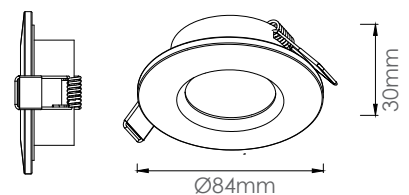

## RECESSED DOWNLIGHTS SPLASHPROOF IP65

**SYD25294WH**

White

**SYD25294SB**

Silver Brush

**Lamp Type:** GU10 | MR16 x 1

**Diameter:** Ø84mm

**Cut Out:** Ø60mm

**Height:** 30mm

**IP Rating:** IP65

**Material:** Aluminium

**Colour:** White & Silver Brush

SYD25294WH

SYD25294SB

DIMENSIONS

Excludes Synerji lamp  
& lamp holder.