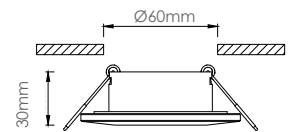

**Height:** 30mm

**IP Rating:** IP65

**Material:** Aluminium

**Colour:** White & Silver Brush

SYD25294WH

SYD25294SB

DIMENSIONS

Excludes Synerji lamp  
& lamp holder.