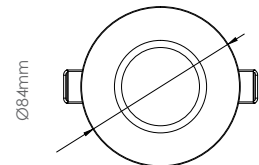

## RECESSED DOWNLIGHTS SPLASHPROOF IP65

**SYD25294WH**

White

**SYD25294SB**

Silver Brush

**Lamp Type:** GU10 | MR16 x 1

**Diameter:** Ø84mm

**Cut Out:** Ø60mm

**Height:** 30mm

**IP Rating:** IP65

**Material:** Aluminium

**Colour:** White & Silver Brush

SYD25294WH

SYD25294SB

DIMENSIONS

Excludes Synerji lamp  
& lamp holder.