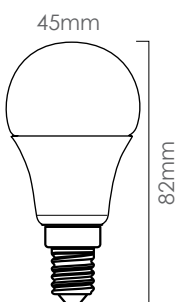

**Beam Angle:** 130°

**LS:** 15 000 hrs

**PF:** 0.5

**Input Current:** 28 mA

**CRI(Ra):** ≥ 80

**Dimmable:** Non-dimmable

WW - WARM WHITE CW - COOL WHITE

### DIMENSIONS

DOMESTIC LAMPS