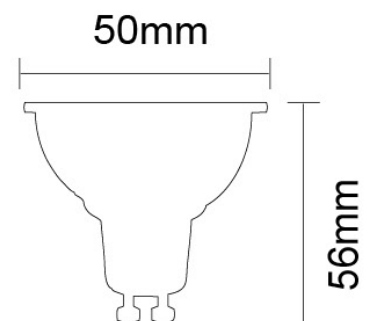

**Operating Temperature**

**Range:** -20°C to +40°C

**SYL GU6.5CW**

Cool White

**SYL GU6.5DL**

Day Light

**SYL GU6.5WW**

Warm White

WARM WHITE    COOL WHITE    DAYLIGHT

 GU10	<b>500lm</b> WARM WHITE	<b>525lm</b> COOL WHITE	<b>550lm</b> DAYLIGHT	<b>0.80</b> POWER FACTOR	<b>60°</b> BEAM ANGLE	<b>25 000</b> LIFESPAN HRS
---	----------------------------	----------------------------	--------------------------	-----------------------------	--------------------------	-------------------------------